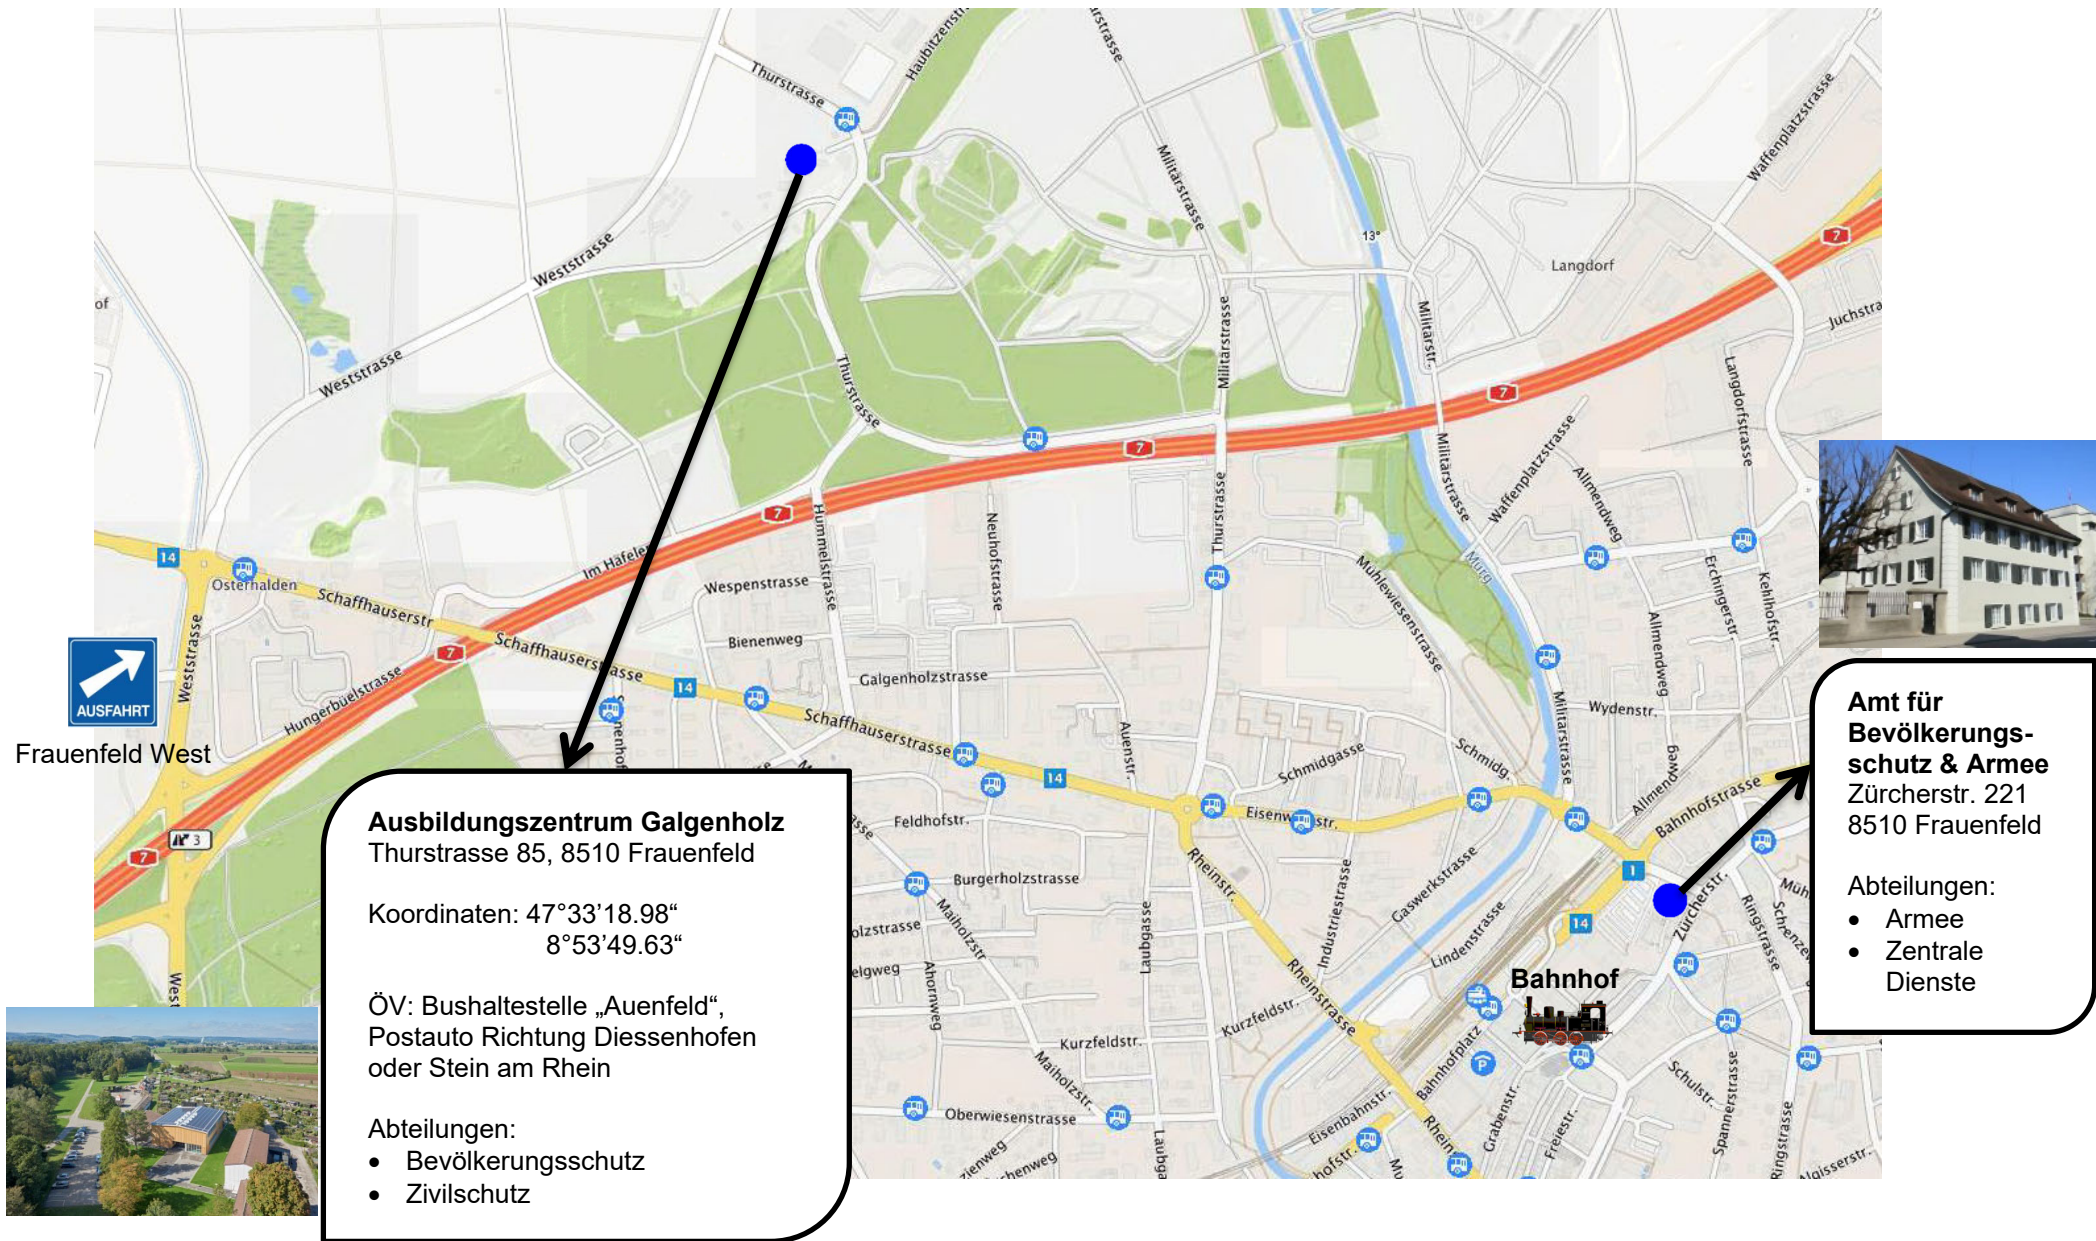

Lageplan Amt für Bevölkerungsschutz & Armee

AUSFAHRT
Frauenfeld West

Ausbildungszentrum Galgenholz
Thurstrasse 85, 8510 Frauenfeld

Koordinaten: 47°33'18.98"
8°53'49.63"

ÖV: Bushaltestelle „Auenfeld“,
Postauto Richtung Diessenhofen
oder Stein am Rhein

Abteilungen:

- Bevölkerungsschutz
- Zivilschutz

Amt für Bevölkerungsschutz & Armee
Zürcherstr. 221
8510 Frauenfeld

Abteilungen:

- Armee
- Zentrale Dienste